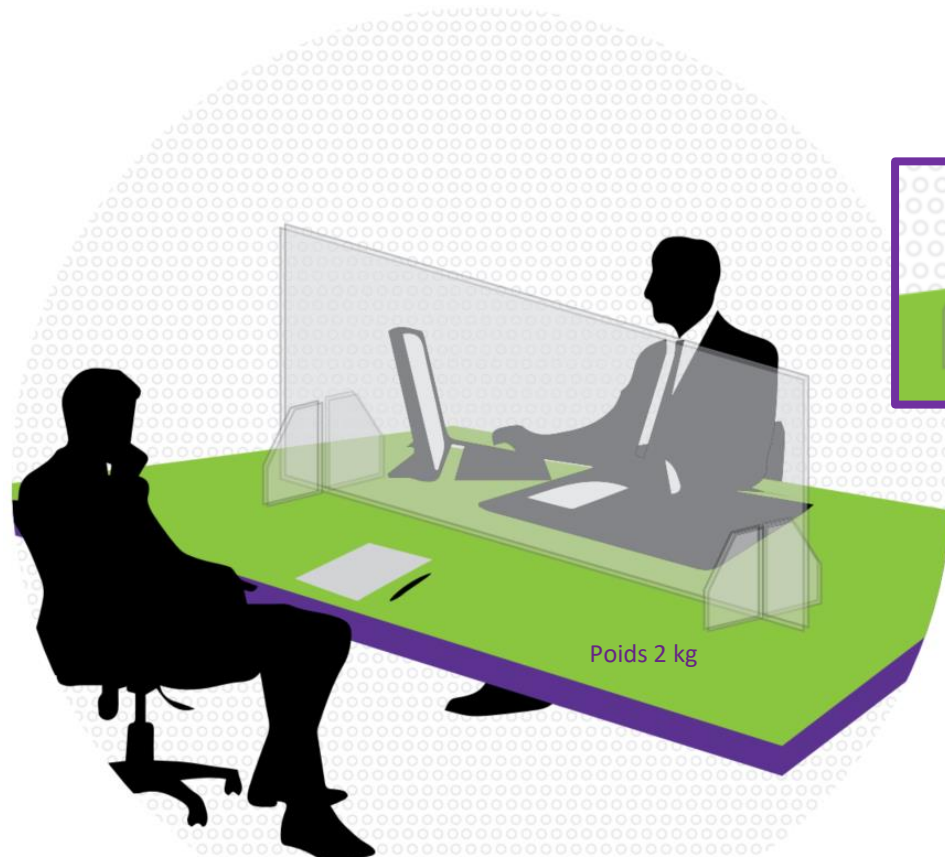

FICHE TECHNIQUE

Modèle réunion

UTILISATION

Ecran en plastique technique 3 mm à positionner sur un bureau, salle de réunion ...

Il protège des projections de postillons, principal vecteur de contamination.

✓ **Pratique**

Léger, transparent, sans fixation

✓ **Durable**

incassable et lavable

Plusieurs
dimensions

Option
Passe
document

Choix 1 ←→ 1000 mm | 500 mm

Choix 2 ←→ 1500 mm | 500 mm

Option passe document

Option 1 L 350 x H 200 mm

Option 2 L 230 x H 100 mm