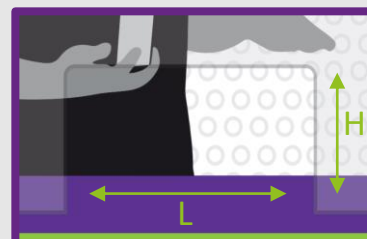

Option passe document

Option 1 L 350 x H 200 mm

Option 2 L 230 x H 100 mm